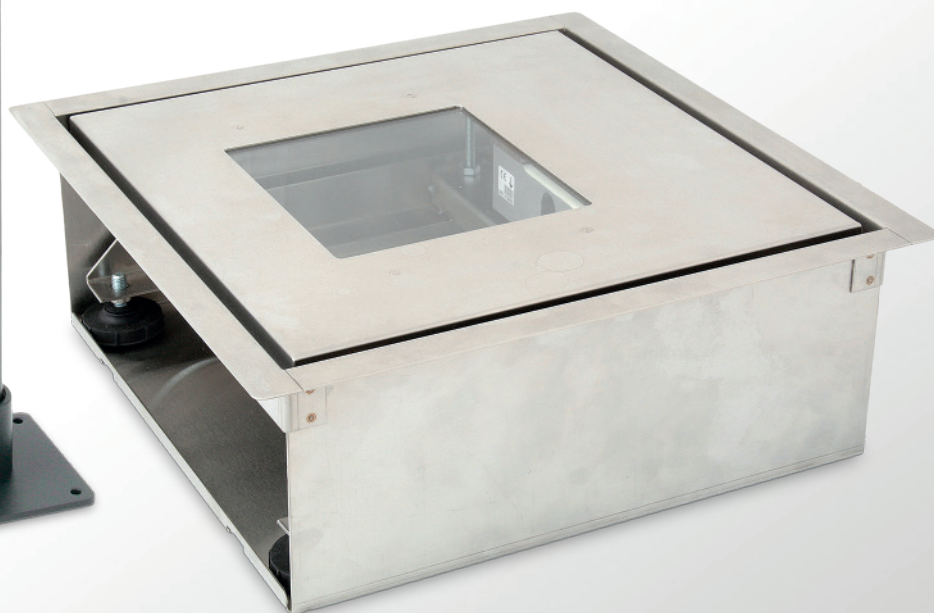

# WAGA SATURN 2

- Waga współpracuje z większością popularnych modeli skanerów
- Możliwość wbudowania wagi w boksy kasowe znajdujące się przy wyjściu ze sklepu
- Współpraca z kasami typu ECR i POS

## Zastosowanie:

Waga SATURN jest przeznaczona do zastosowania z większością popularnych modeli skanerów. Rozwiązanie to może współpracować z terminalowym punktem sprzedaży (TPV) lub z kasą fiskalną (ECR). Zapewnia ono sprawną obsługę klientów w przejściu z kasami w dużych placówkach handlowych, hiper i supermarketach.

## Charakterystyka ogólna:

- Zakres ważenia / dokładność ważenia: 6/15 kg / 2/5 g
- Komunikacja: interfejs RS232
- Wyświetlacz: LCD graficzny monochromatyczny na obrotowym słupku o regulowanej wysokości do 403 mm
- Możliwość dostosowania szerokiej gamy skanerów różnych producentów
- Waga wykonana jest w całości z wysokiej jakości stali nierdzewnej
- Konsola sterująca wbudowana w wysięgnik
- Prosta konstrukcja umożliwiającą łatwą konserwację oraz czyszczenie urządzenia
- Stabilny i odporny na przeciążenia układ pomiarowy
- Skanowanie i ważenie w jednym miejscu
- Temperatura pracy: od -10 do +40 stopni Celsjusza
- Wilgotność pracy: maksymalnie 85 %
- Wymiary wagi: 292(W) x 292(D) x 121(H) mm
- Wymiary szalki: 292(W) x 292(D) mm