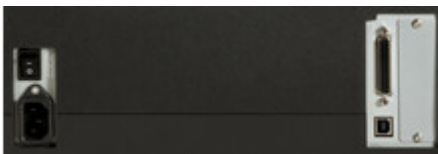

### Sprawdzona technologia

Drukarka etykiet CL-S6621 firmy Citizen łączy zalety sprawdzonego metalowego mechanizmu Hi-Lift™ umożliwiającego łatwe ładowanie taśm i nośników z przewagą technologiczną przemysłowej obudowy ABS z podwójnymi ściankami.

CITIZEN SYSTEMS EUROPE GMBH

Model CL-S6621 posiada wbudowany zasilacz, który zmniejsza zajmowaną powierzchnię i zapobiega problemom z okablowaniem. Jednocześnie zwiększa też wagę i stabilność drukarki.