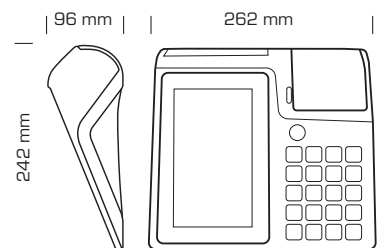

#### Wyświetlacz

Klient	LCD graficzny 132x32 piksele, podświetlany, czarno-biały
Kasjer	ekran 7 cali TFT z panelem dotykowym

#### Gabaryty

Waga	1,8kg
Szerokość/wysokość/głębokość	262 x 96 x 242mm

Dane kontaktowe  
Partnera Handlowego  
Novitus