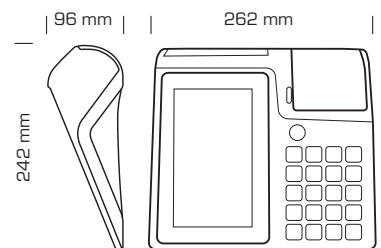

Next to też nowy standard w ilości dostępnych złączy w standardzie: 3 złącza RS232 pozwolą na równoległą pracę ze skanerem, terminalem i wagą. Dzięki HDMI wyświetlisz ekran kasy na dodatkowym wyświetlaczu. LAN pozwoli na szybką komunikację z chmurą NoviCloud. Porty USB pozwolą na podpięcie dodatkowych urządzeń jak modem GSM czy kartę sieciową WIFI. Wyjście audio pozwoli podłączyć np. głośniki. Czego chcesz więcej?

Parametry danych

liczba towarów	bez ograniczeń
liczba stawek PTU	7
liczba kasjerów	bez ograniczeń
nazwa towaru	40 znaków + 3 linie po 40 znaków
obsługa waluty euro	tak (wielowalutowość)
elektroniczna kopia	karta SD NOVITUS, 4 GB (pojemność ok. 2.5 mln paragonów)

Mechanizm drukujący

rodzaj	termiczny typu „wrzuci i pracuj” FUJITSU z obcinaczem
szerokość papieru • długość rolki	57 mm • 60 m

Klawiatura

rodzaj	mechaniczna (switchowa) oraz ekran dotykowy
liczba klawiszy	20 wyspowych, zabezpieczonych przed zachłapaniem
Klawisze szybkiej sprzedaży:	12 fizycznych i do 85 na ekranie

Wyświetlacz

klient	graficzny LCD, podświetlany, 132x32 piksele, czarno-biały 4x22
kasjer	Ekran TFT kolorowy 7 cali

Złącza

RS232	3 x
USB	1 x (dwukanałowe)
USB host	1 x (skaner, pendrive, klawiatura USB)
LAN	1 x (PC, EFT, monitoring)
HDMI	1 x
Audio	1 x
szuflada	6-24V

Zasilanie

z sieci	230V / 12V / 2A
awaryjne	6V, 3Ah (40 000 wierszy, 2 500 paragonów)

Gabaryty

Waga	1.8 kg

Dane kontaktowe
Partnera Handlowego
Novitus

Novitus - Centrum Technologii Sprzedaży

Novitus to marka profesjonalnych rozwiązań dla handlu, usług i logistyki. Wspieramy Twój biznes dostarczając najlepsze na rynku urządzenia fiskalne oraz zaawansowane systemy sprzedaży i oprogramowanie. Marka Novitus należy do Comp SA, lidera bezpiecznych rozwiązań IT.