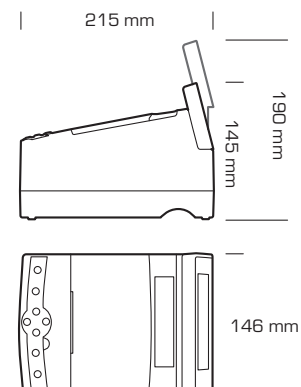

КОМУНІКАЦІЙНА УНІВЕРСАЛЬНІСТЬ - Принтер зв'язується з комп'ютером через традиційний з'єднувач USB та RS232 або через сучасний мережевий з'єднувач LAN, використовуючи найпопулярніший в Польщі протокол зв'язку. Принтер BONO Online також реалізує протокол зв'язку Novitus XML, що значно полегшує комунікацію з веб-системами продажів. Крім того, принтер BONO Online може бути додатково оснащений модулями: WLAN, Bluetooth і GSM. Пам'ятайте, що Ваші дані захищені модулем шифрування TPM та двосторонньою автентифікацією під час мережевої комунікації."

ПАРАМЕТРИ

Співпраця з CRK	Так/ LAN
Кількість товарів	1 000 000
Кількість ставок PTU	7
Кількість касирів	Без обмежень
Назва товару	40 знаків + 3 рядки опису товару
Мультивалютність	Так

МЕХАНІЗМ ДРУКУ

Вид	Термічний / закинь і працюй
Ширина паперу, Довжина рулону	57 мм, 60 м

КЛАВІАТУРА

Вид	Мембрана
Кількість клавіш	4 + навігаційна клавіша

ДИСПЛЕЙ

Клієнт	Графічний, LCD, синій, 132x32 пікселів, інтегрований
Касир	Графічний, LCD, синій, 132x64 пікселів, інтегрований

З'ЄДНУВАЧІ

Комунікаційні з'єднувачі	LAN, USB Host (A), USB device (B), 2xRS232 опція: WLAN, GSM
Співпраця з пристроями	Комп'ютер
Управління шухлядою	Пасивний, 6-24V

БЛОК ЖИВЛЕННЯ

З мережі	230V/12V, 3A
Аварійне	6V, 3Ah

РОЗМІРИ

Ширина / висота / глибина	146 / 145 (190) / 215 мм
Вага	1,75 кг

Comp

Novitus - Центр технологій продажів

Novitus - бренд професійних рішень для торгівлі, послуг та логістики. Ми підтримуємо ваш бізнес, надаючи вам найкращі фіскальні пристрої на ринку та передове програмне забезпечення для продажів. Бренд Novitus належить компанії Comp SA, лідеру в області безпечних IT-рішень.

вул. Nawojowska 118
33-300 Nowy Sącz, Polska

телефон +48 18 444 07 81
телефон +48 18 444 00 40

export@novitus.pl
www.novitus.pl

NOVITUS